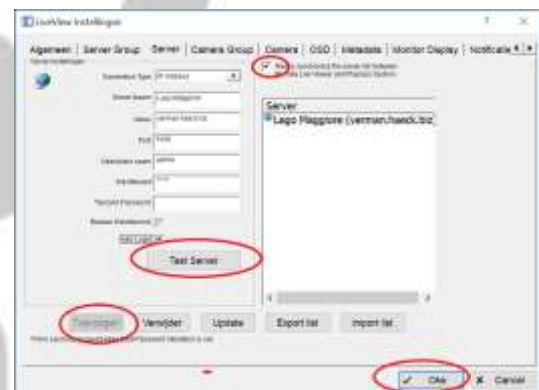

### 3. Liveviewer Configureren

Open NUUO Remote live viewer:

Druk op start, ga naar “Nuuo Surveillance Client”

Open “Nuuo Remote Live Viewer”

Druk op het hamertje, instellingen,  
Systeem Instellingen

Vul uw gegevens in, vink beide vinkjes aan  
onderaan, Druk op Test server

Indien de test geslaagd is, vink “Always synchro...”  
en druk op toevoegen alvorens je op OK drukt.

Voor meer informatie over het gebruik van NUUO, ga naar <http://wolf24.be>, druk op “Hulp met Camerabewaking”, en kies voor “Gebruikershandleiding NUUO”