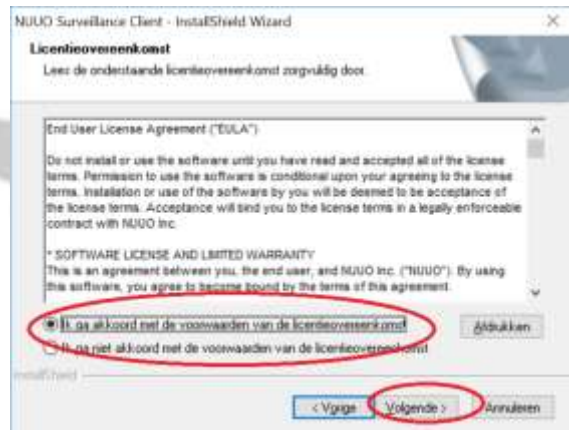

## 2. NUUO Installeren

Druk op het bestand die u net gedownload hebt, en druk op “Uitpakken in”

Druk op Control+C (Kopiëren) en daarna op OK

WOLF24 SECURITY.BE

Na het uitpakken, druk op Start, en op control+v  
(plakken), druk op enter

U krijgt dit venster. Open  
Clientpack

Open Setup

SECURITY.BE

Kies uw taal, druk volgende

Standard mode, volgende

Volgende

WORLD SECURITY.BE

Akkoord, Volgende

Invullen, volgende

Volledig, volgende

Installeren

Enable update notification uitzetten, volgende

Voltooien

WOLF  
SECURITY.BE