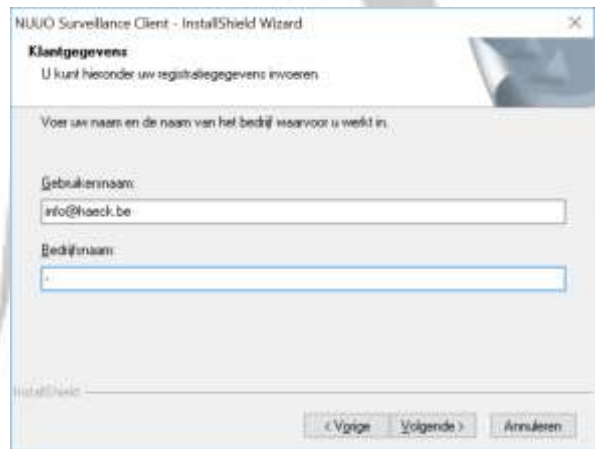

## 2. NUUO Installeren

Druk op het bestand die u net gedownload hebt, en druk op “Uitpakken in”

Druk op Control+C (Kopiëren) en daarna op OK

WOLF24 SECURITY.BE

Na het uitpakken, druk op Start, en op control+v  
(plakken), druk op enter

U krijgt dit venster. Open  
Clientpack

Open Setup

SECURITY.BE

Kies uw taal, druk volgende

Standard mode, volgende

Volgende

WORLD SECURITY.BE

Akkoord, Volgende

Invullen, volgende

Volledig, volgende

Installeren

Enable update notification uitzetten, volgende

Voltooien

WOLF  
SECURITY.BE