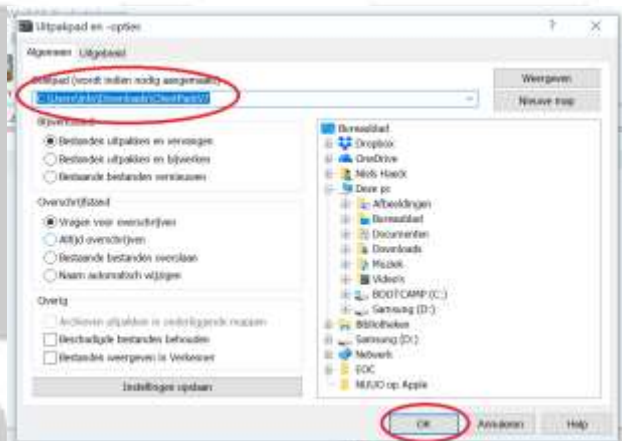

## 1. NUUO Downloaden

Ga naar Wolf24.be, Druk op “Hulp met Camerabewaking” en dan op “NUUO Clientpack Downloaden”

### Camerabewaking op Computer (NUUO)

[NUUO Clientpack V7 Downloaden](#)

[NUUO Gebruikershandleiding](#)

Het downloaden zou nu moeten beginnen. Afhankelijk van uw browser is het mogelijk dat u nog op “Opslaan” moet drukken.

## 2. NUUO Installeren

Druk op het bestand die u net gedownload hebt, en druk op “Uitpakken in”

Druk op Control+C (Kopiëren) en daarna op OK

WOLF24 SECURITY.BE

Na het uitpakken, druk op Start, en op control+v  
(plakken), druk op enter