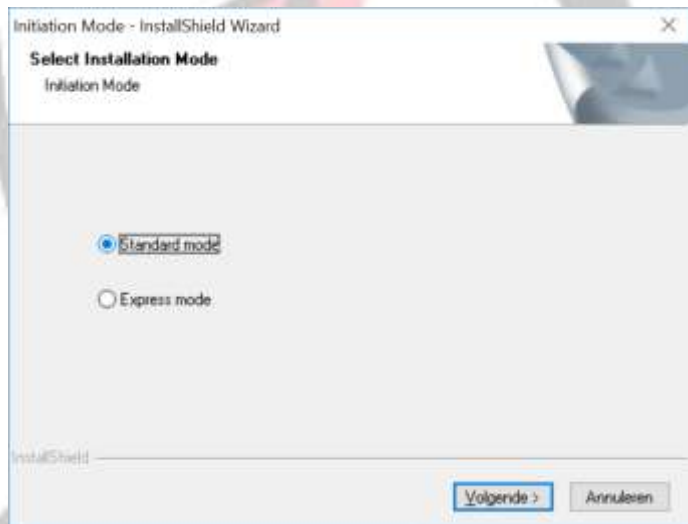

## 2. NUUO Installeren

Druk op het bestand die u net gedownload hebt, en druk op “Uitpakken in”

Druk op Control+C (Kopiëren) en daarna op OK

WOLF24 SECURITY.BE

Na het uitpakken, druk op Start, en op control+v  
(plakken), druk op enter

U krijgt dit venster. Open  
Clientpack

Open Setup

SECURITY.BE

Kies uw taal, druk volgende

Standard mode, volgende

Volgende

WORLD SECURITY.BE

Akkoord, Volgende