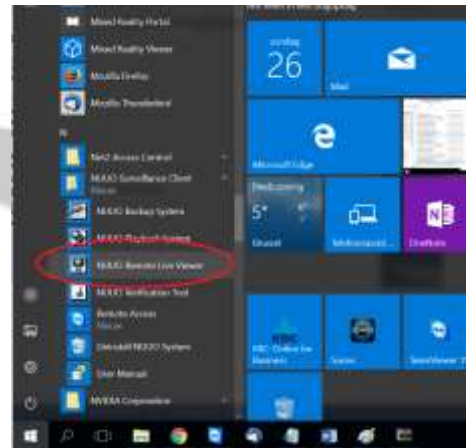

U krijgt dit venster. Open  
Clientpack

Open Setup

SECURITY.BE

Kies uw taal, druk volgende

Standard mode, volgende

Volgende

WORLD SECURITY.BE

Akkoord, Volgende

Invullen, volgende

Volledig, volgende

Installeren

Enable update notification uitzetten, volgende

Voltooien

WOLF  
SECURITY.BE

### 3. Liveviewer Configureren

Open NUUO Remote live viewer:

Druk op start, ga naar “Nuuo Surveillance Client”

Open “Nuuo Remote Live Viewer”

Druk op het hamertje, instellingen,  
Systeem Instellingen

Vul uw gegevens in, vink beide vinkjes aan  
onderaan, Druk op Test server